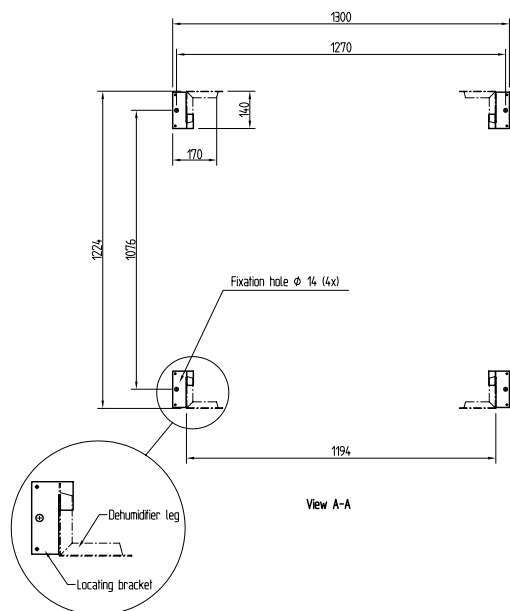

No	Art	Benaming	Materi	Metric	Dimensi	Uraian
1	New reg fan	00-01-11	AL			
2	New electric cabinet	04-03-10	AL			
3	New electric cabinet	04-06-10	AL			
3	Uppd foot print view A-A	04-09-21	AL			

Del. nr	Art	Benaming	Materiale	Metric	Omme	Dimensie	Arms
Kontr.	UJ	Real	Inc.	Kontr.	Stand.	Loek.	Skala
							1:10
<b>DST</b> RECLUSORB RZ-102 Seibu Giken Installation drawing							Ervater 98.08.24
							Ervater 102 1 6221 03