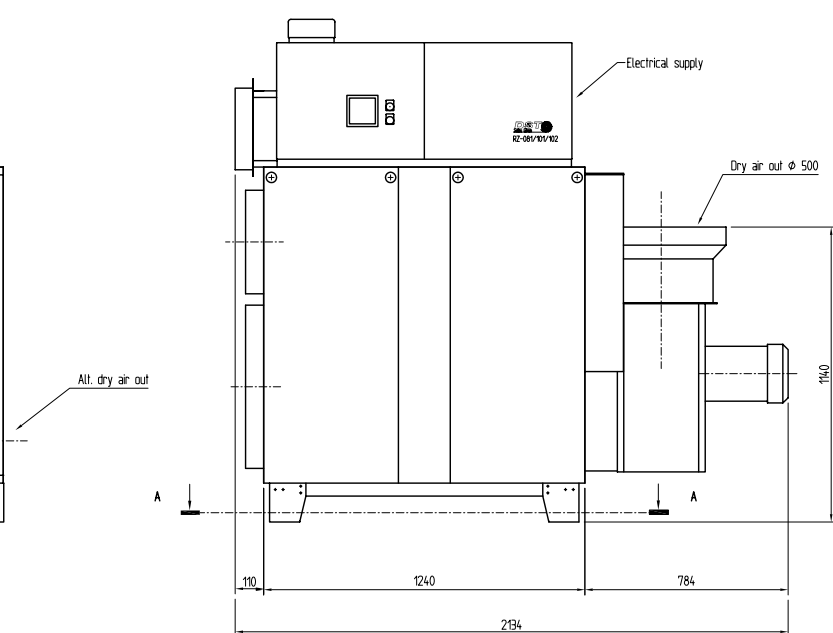

No	Art	Benaming	Materi	Metric	Dimensi	Uraian
1	New reg fan	00-01-11	AL			
2	New electric cabinet	04-03-10	AL			
3	New electric cabinet	04-06-10	AL			
3	Uppd foot print view A-A	04-09-21	AL			

Del. nr	Art	Benaming	Materiale	Metric	Omme	Dimensie	Arms
Kontr.	UJ	Real	Inc.	Kontr.	Stand.	Loek.	Skala
							1:10
<b>DST</b> RECLUSORB RZ-102 Seibu Giken Installation drawing							Ervater 98.08.24
							Ervater 102 1 6221 03