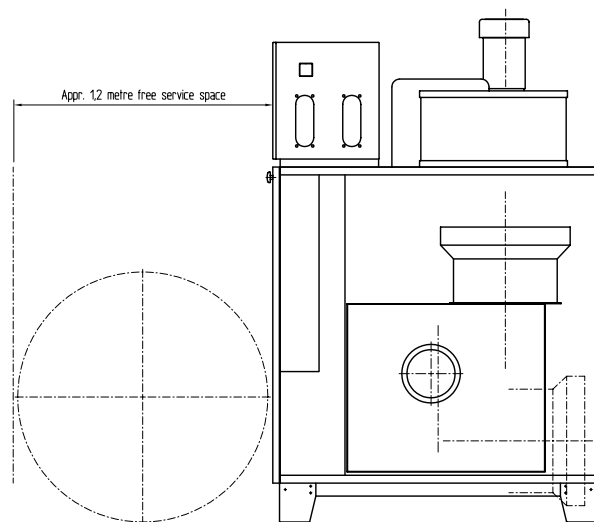

No	Art	Benaming	Materi	Metric	Dimensi	Uraian
1	New reg fan	00-01-11	AL			
2	New electric cabinet	04-03-10	AL			
3	New electric cabinet	04-06-10	AL			
3	Uppd foot print view A-A	04-09-21	AL			

Del. nr	Art	Benaming	Materiale	Metric	Omme	Dimensie	Arms
Kontr.	UJ	Real	Inc.	Kontr.	Stand.	Loek.	Skala
							1:10
<b>DST</b> RECLUSORB RZ-102 Seibu Giken Installation drawing							Ervater 98.08.24
							Ervater 102 1 6221 03