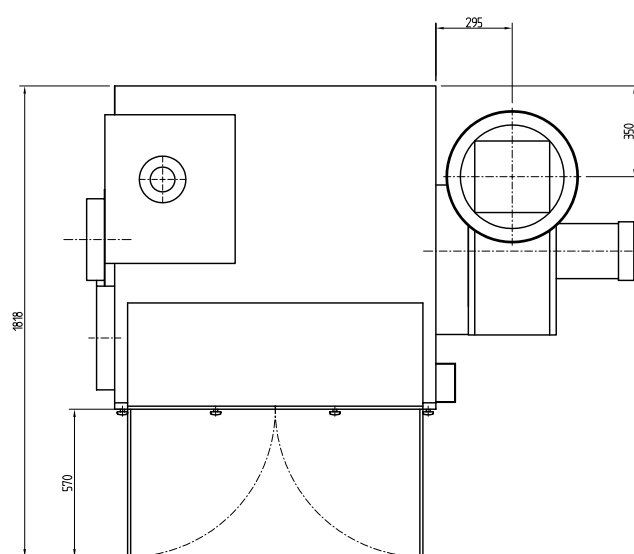

No	Art	Benaming	Materi	Metric	Dimensi	Uraian
1	New reg fan	00-01-11	AL			
2	New electric cabinet	04-03-10	AL			
3	New electric cabinet	04-06-10	AL			
3	Uppd foot print view A-A	04-09-21	AL			

Del. nr	Art	Benaming	Materiale	Metric	Omme	Dimensie	Arms
Kontr.	UJ	Real	Inc.	Kontr.	Stand.	Loek.	Skala
							1:10
<b>DST</b> RECLUSORB RZ-102 Seibu Giken Installation drawing							Ervater 98.08.24
							Ervater 102 1 6221 03