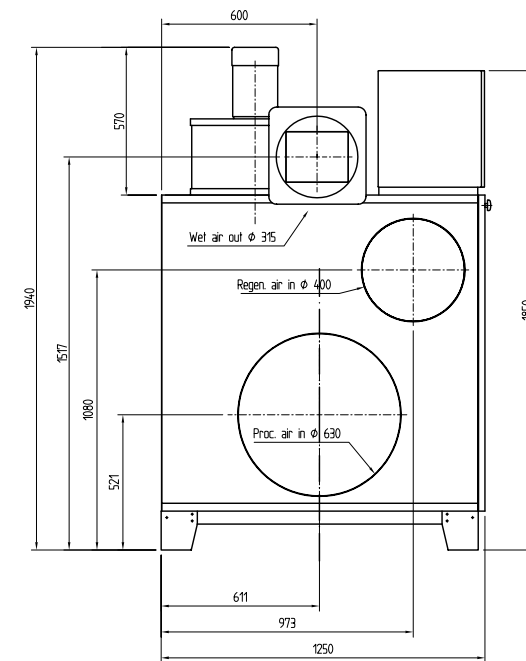

No	Art	Benaming	Materi	Metric	Dimensi	Uraian
1	New reg fan	00-01-11	AL			
2	New electric cabinet	04-03-10	AL			
3	New electric cabinet	04-06-10	AL			
3	Uppd foot print view A-A	04-09-21	AL			

Del. nr	Art	Benaming	Materiale	Metric	Omme	Dimensie	Arms
Kontr.	UJ	Real	Inc.	Kontr.	Stand.	Loek.	Skala
							1:10
<b>DST</b> RECLUSORB RZ-102 Seibu Giken Installation drawing							Ervater 98.08.24
							Ervater 102 1 6221 03